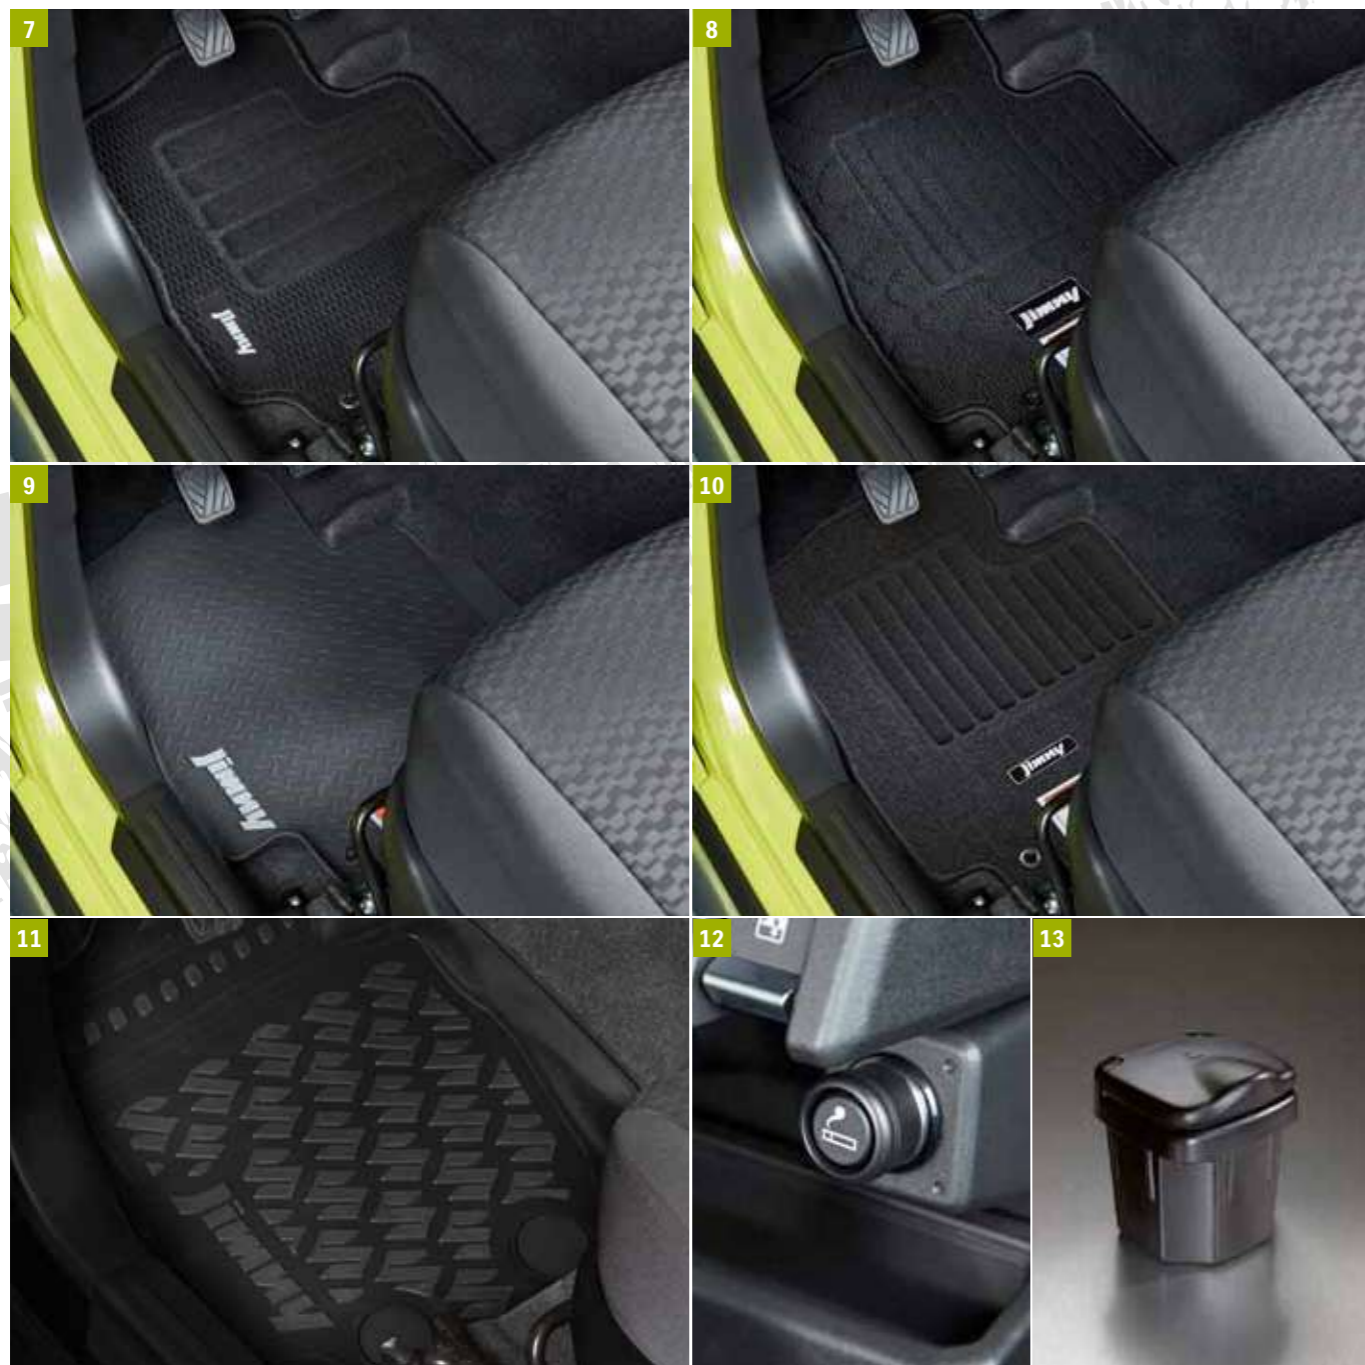

990PR-DX95B-000

ИНТЕРЬЕР СИЛЬНЫЙ И СТИЛЬНЫЙ

- 1 | Накладка для автомагнитолы.**
Серая с черным, для автомагнитолы 2 DIN.
99140-78R00-000
- 2 | Окантовка воздуховодов.**
Окрашена, Hagane silver. 2 шт.
99233-78R00-QKJ
Окрашена, Satin silver. 2 шт.
99233-78R00-QMC
- 3 | Внутренняя отделка дверных ручек.**
Черная кожа с желтой строчкой.
9914R-78R00-001
Коричневая кожа с серой строчкой.
9914R-78R00-002
- 4 | Внутренняя отделка вспомогательной ручки.**
Черная кожа с желтой строчкой.
9914R-78R10-001
Коричневая кожа с серой строчкой.
9914R-78R10-002
- 5 | Накладка консоли рычага переключения передач.**
Окрашена, Hagane silver. Для АТ.
9923D-78R00-001
Окрашена, Satin silver. Для АТ.
9923D-78R00-002
- 6 | Ручка рычага переключения передач.**
Традиционный простой дизайн, неустаревающий с годами и повышенная функциональность. Для МТ.
28113-77R20-000