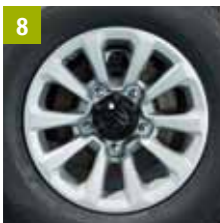

12 | Чехол запасного колеса.

Кольцо из нержавеющей стали, черный пластиковый чехол может быть окрашен в цвет кузова. Для стандартного колеса.

990E0-78R13-000

13 | Чехол запасного колеса.

Черно-белый, с логотипом Suzuki. Для стандартного колеса.

99000-990YB-699

14 | Чехол запасного колеса.

Черный, с красно-синим логотипом Suzuki. Для стандартного колеса.

99000-990YB-700

15 | Наклейка на чехол запасного колеса.

«ジムニー» (JIMNY на японском языке).

99230-78R00-005

16 | Наклейка на чехол запасного колеса.

«四駆» (4WD на японском языке).

99230-78R00-006

8 | Легкосплавный диск 5,5x15".

Для шин 195/80 R15, колпак центрального отверстия не входит в комплект. Серебристый.

43210-78R90-000

9 | Гайки колесные с секретом «SICURSTAR».

Одобрены британским центром противоугонной безопасности Thatcham. 4 шт.

990E0-59J47-000

«SICURIT». 4 шт.

990E0-59J49-000 (без рис.)

10 | Набор колпачков для вентилях шин с логотипом Suzuki.

В упаковке 2 шт.

990D0-19069-000

11 | Колпачки на колесные гайки.

Комплект из 4 шт. Для Jimny необходимо 5 комплектов.

990E0-62R70-COV