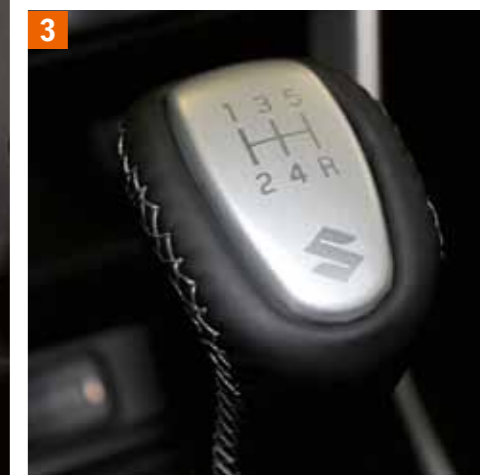

Интерьер

Надёжный, вместительный, SX4 предложит отвлечься от информационного шума и отправиться туда, где нет телевизора и интернета. Оригинальные аксессуары Suzuki превратят салон автомобиля в вашу собственную зону комфорта.

1| Спортивные педали, алюминиевые.
Для автомобилей с МТ.
990E0-61M93-000

Спортивные педали, алюминиевые.
Для автомобилей с АТ.
990E0-61M93-001

2| Спортивный руль.
Кожаный, черный с серебристой строчкой.
990E0-61M91-000

3| Ручка рычага переключения передач.
С серебристой строчкой, для 5MT.
990E0-61M36-000

4| Боковая сетка.
Для хранения мелких предметов.
990E0-61M34-002

5| Набор прикуривателя.
Включает прикуриватель и пепельницу.
990E0-61M00-LIG