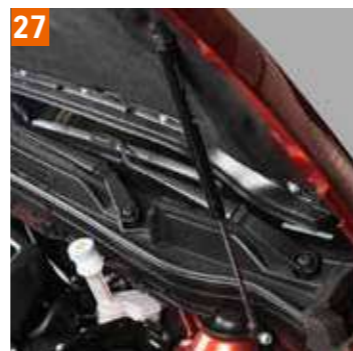

27 | Газодинамические упоры.
Обеспечивают комфортное открытие и закрытие капота. Комплект из 2 шт.
990NU-64R00-000