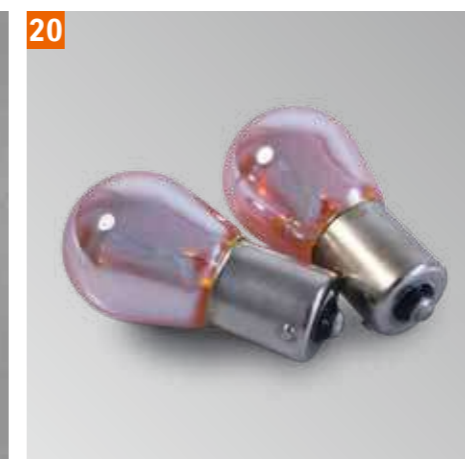

21 | Колесный колпак 16".
Серебристый. Комплект из 4 шт.
990E0-54P00-27N