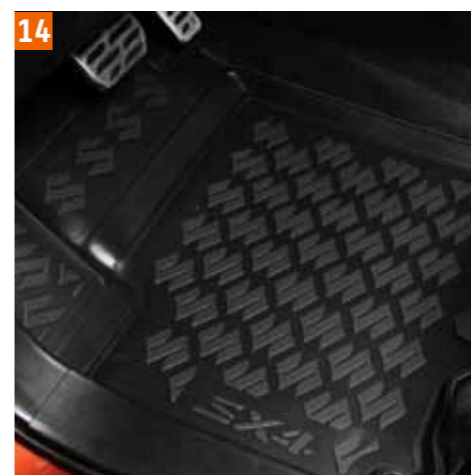

1. **14** | Коврики Suzuki в салон. Комплект из 4 шт. с 3D-бортами, логотипом SX4 и декором
   990NF-22210-000