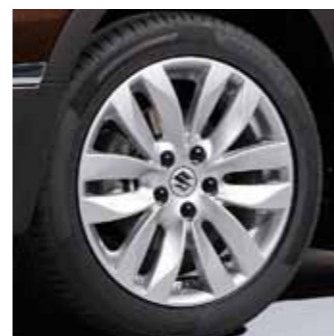

ЭКСТЕРЬЕР

ДИЗАЙН ВЫСШЕЙ ПРОБЫ

Suzuki SX4 представляет функциональность с наиболее привлекательной и комфортной стороны. Помимо своих технических достоинств, автомобиль обращает на себя внимание благодаря множеству дополнительных акцентов. Высококачественные хромированные детали придают определенный шарм не только фарам, а стильные колесные диски, в ультра модном дизайне и цветах покажут Вас и Ваш Suzuki SX4 в самом лучшем свете во все времена.