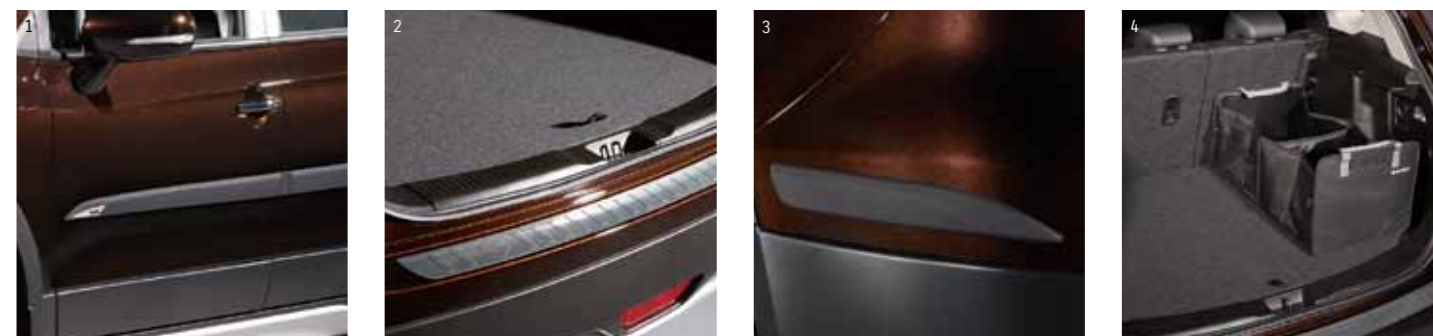

Practical

Комплект Practical – это оригинальные аксессуары Suzuki, которые идеально подходят для людей ценящих не только красоту, но и практичность вещей. Они помогут Вам защитить автомобиль от царапин и потертостей, сохраняя и дополняя его внешний вид, не требуя больших вложений.

5.3 Комплект Practical.

1. Боковые молдинги.
2. Накладка на задний бампер.
3. Угловые накладки бампера.
4. Сумка-трансформер в багажник.

ANSX4-PRCTL-PAC