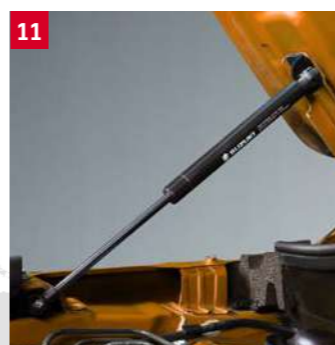

11 | Газодинамические упоры капота.

Обеспечивают комфортное открытие и закрытие капота. Комплект 2 шт.

990NU-54P00-000

¹² Максимально возможная масса буксируемого груза указана в руководстве по эксплуатации.