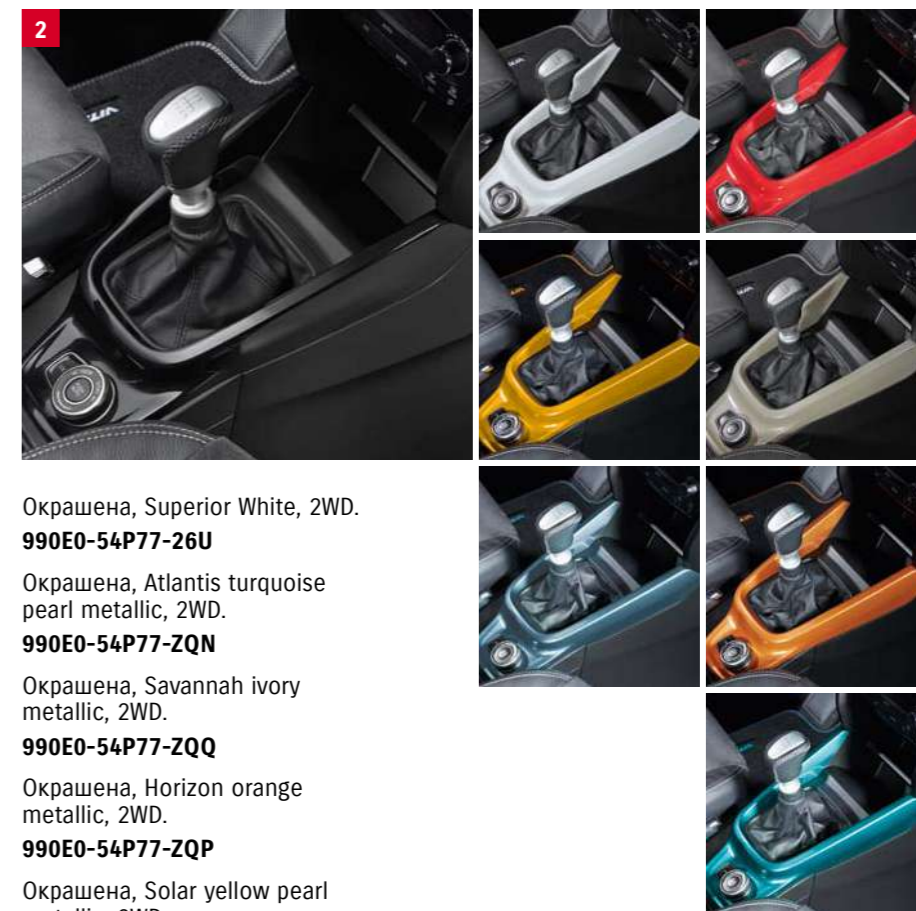

Окрашена, Solar yellow pearl metallic, 4WD.

990E0-86R78-ZZE

Окрашена, Ice grayish blue metallic, 4WD.

990E0-86R78-ZZD

Окрашена, Piano black, 2WD.

990E0-54P77-0CE

Окрашена, Bright red 5, 2WD.

990E0-54P77-ZCF