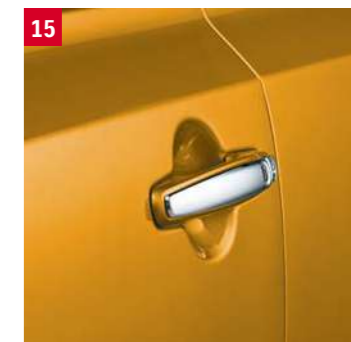

Хромированные с черной окантовкой, набор на левую и правую стороны.

990E0-54P08-CSM

15

15 | Декоративные накладки на внешние дверные ручки «Chrome».

Для автомобилей с системой бесключевого доступа. 4 шт.

990E0-61M44-000