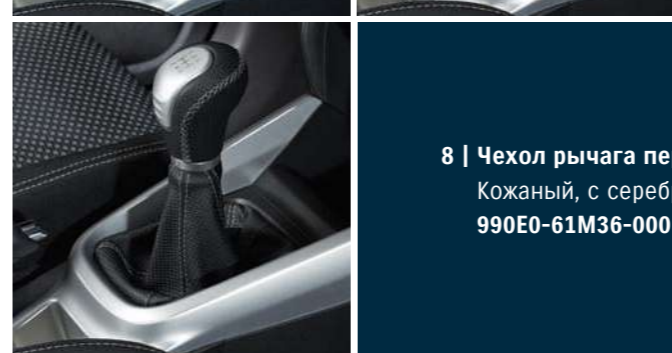

10. Подушка безопасности и кнопки управления переставляются со штатного руля.

6 | Ручка рычага переключения передач.

Для автомобилей с 5MT, с цветными вставками и цветной строчкой.

Голубой.

990E0-54P36-BLU