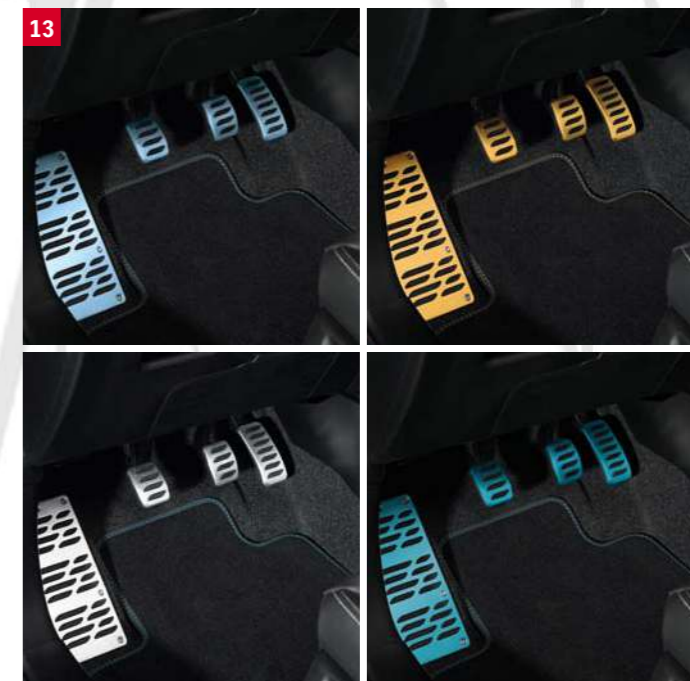

13 | Спортивные педали, алюминиевые.

Для автомобилей с МТ. Голубой.

990E0-54P93-BLU

Для автомобилей с МТ. Желтый.

990E0-54P93-YEL

Для автомобилей с МТ. Серебристый.

990E0-54P93-000

Для автомобилей с МТ. Бирюзовый.

990E0-54P93-TUR

Для автомобилей с МТ. Оранжевый.

990E0-54P93-ORA

Для автомобилей с АТ. Голубой.

990E0-54P94-BLU

Для автомобилей с АТ. Желтый.

990E0-54P94-YEL

Для автомобилей с АТ. Серебристый.

990E0-54P94-000

Для автомобилей с АТ. Бирюзовый.

990E0-54P94-TUR

Для автомобилей с АТ. Оранжевый.

990E0-54P94-ORA