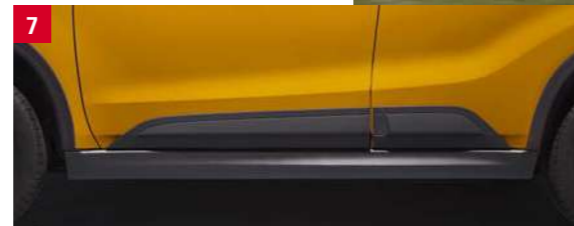

6 | Декоративная накладка передних крыльев.

Окрашена, Matt Black, 2 шт.
990E0-86R71-0CB

7 | Боковые молдинги.

Черные, набор на левую и правую стороны.
990E0-54P07-000

8 | Легкосплавный диск «Misti» 6,5J x 17".

Черный матовый.
990E0-61M76-002

9 | Колпачки на колесные болты.

Черный матовый, 4 шт.
990E0-68L85-MAT

10 | Накладка заднего бампера.

Окрашена в серебристый цвет.
990E0-86R47-000