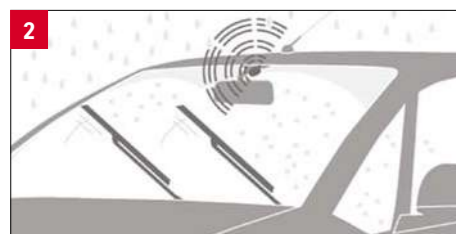

990E0-54P56-010

Задние. Со звуковой индикацией. Сенсоры могут быть окрашены в цвет кузова. Комплект из 4 шт.

990E0-54P53-015

2 | Датчик дождя.

Автоматически включает дворники лобового стекла, подбирает оптимальный режим и интервал их работы.