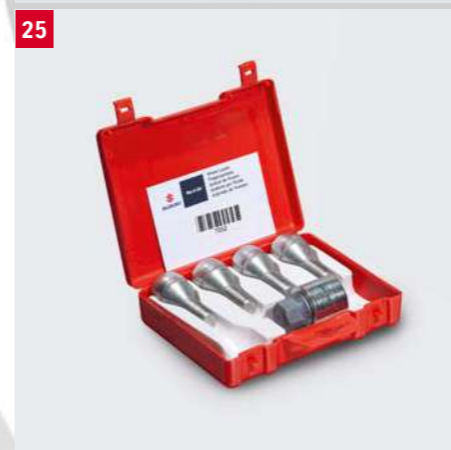

26 | Набор колпачков для вентилях шин с логотипом Suzuki.
Комплект из 2 шт.
990D0-19069-000

25 | Болты колесные с секретом, «SICUSTAR».
«SICUSTAR» одобрены британским центром противоугонной безопасности Thatcham. Комплект из 4 шт.
990E0-59J46-000
«SICURIT». Комплект из 4 шт.
990E0-59J48-000 (без рис.)