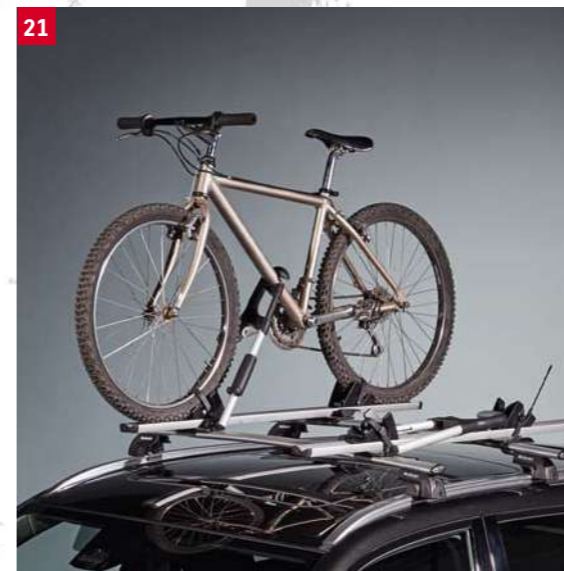

19 | Крепление для лыж «McKinley».13,14

Для перевозки 4 пар лыж или 2 сноубордов.

99000-990YT-106

20 | Крепление для лыж «Everest».13,14

Для перевозки 6 пар лыж или 4 сноубордов.

99000-990YT-107

21 | Крепление для велосипеда «Giro AF».13,14