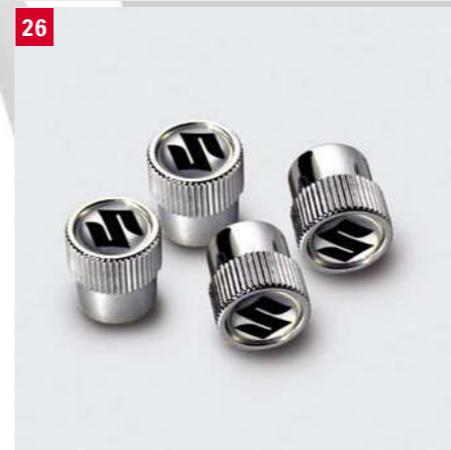

22 | Легкосплавный диск «Gobi» 6,5 J x 16".
Для шин 215/60 R16, включая колпак центрального отверстия с логотипом Suzuki, одобрен сертификатом ECE-R 124. Черный полированный.
43210-54PR0-OSP
Серебристый.
43210-54PQ0-OKS

28 | Колпачки на колесные болты.
Черные. Комплект из 5 шт.
990E0-61M70-COV
Красные. Комплект из 5 шт.
990E0-61M70-ZCF
Белые. Комплект из 5 шт.
990E0-61M70-26U