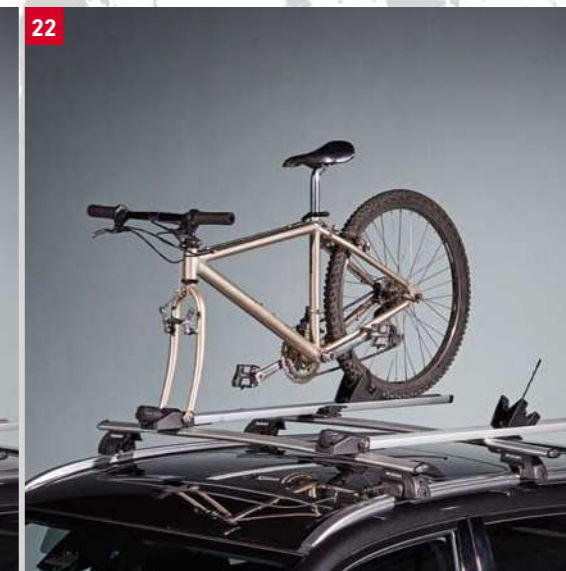

22 | Крепление для велосипеда «Giro Speed».13,14

Для перевозки велосипеда с демонтированным передним колесом.

990E0-59J21-000

13. Только в сочетании с багажником на крышу 78901-54P00-000 или 78901-54P10-000.
14. Необходимо соблюдать максимально допустимую нагрузку в 50 кг для автомобилей без рейлингов и 70 кг для автомобилей с рейлингами.