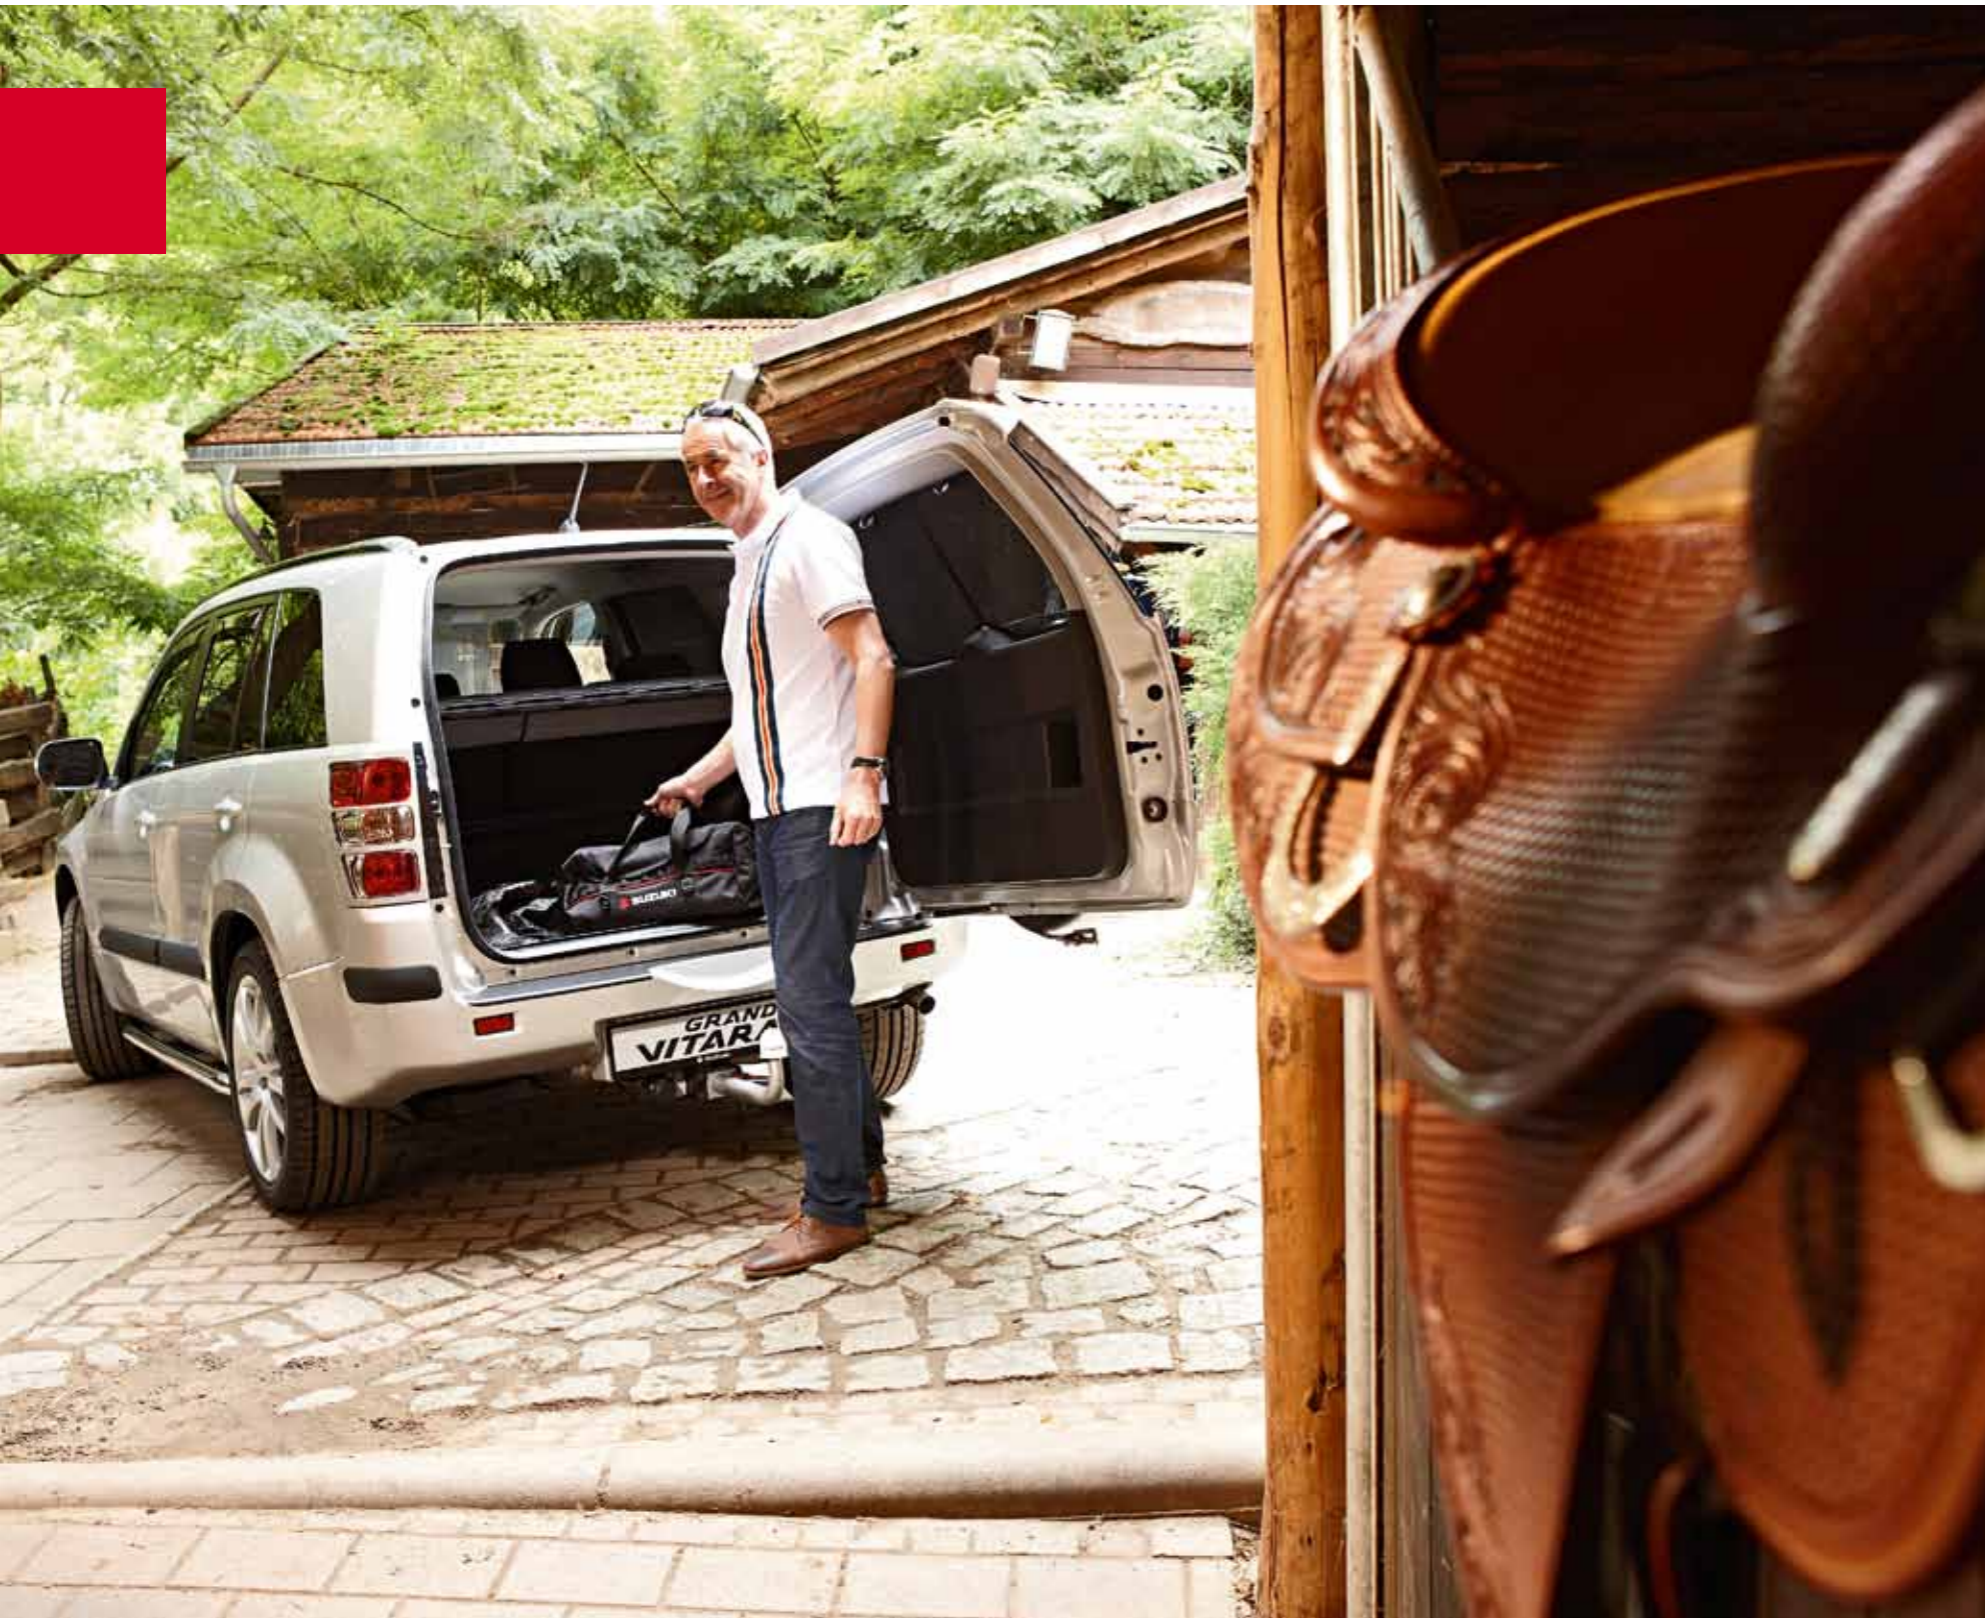

■ ■ ■ ■ ■ 990E0-64J23-000

■ ■ ■ ■ ■ 990E0-64J30-000

■ ■ 990E0-65J21-002

■ ■ 99000-990N8-K60

■ ■ ■ ■ ■ 990E0-65J57-001

■ ■ 990E0-65J41-001
■ ■ 990E0-64J12-001

■ ■ 990E0-65J87-000
■ ■ 990E0-64J32-000

■ ■ 990E0-65J34-000
■ ■ 990E0-64J10-000

2.13 Поддон багажника. Водонепроницаемый, выполнен по форме багажника.

■ ■ 990E0-65J35-000