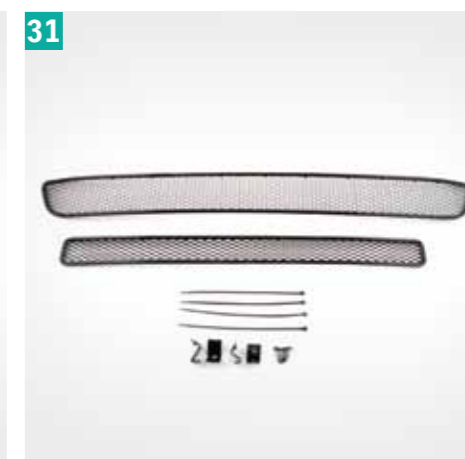

31

31 | Рамка радиатора защитная.
Для автомобилей без декоративной накладки на бампер.
Комплект 2 шт.
990NR-54P04-000

Охранные системы

Хотите, чтобы ваш Suzuki был в полной безопасности? Теперь покупатели и владельцы нового кроссовера Vitara могут приобрести и установить охранные системы у официальных дилеров Suzuki, воспользовавшись услугами высококвалифицированного персонала. Данные системы разработаны с учетом особенностей установки специально для автомобилей Suzuki, прошли испытания и одобрены компанией Suzuki. Оригинальные охранные системы надежная защита для вашего автомобиля Suzuki.

32