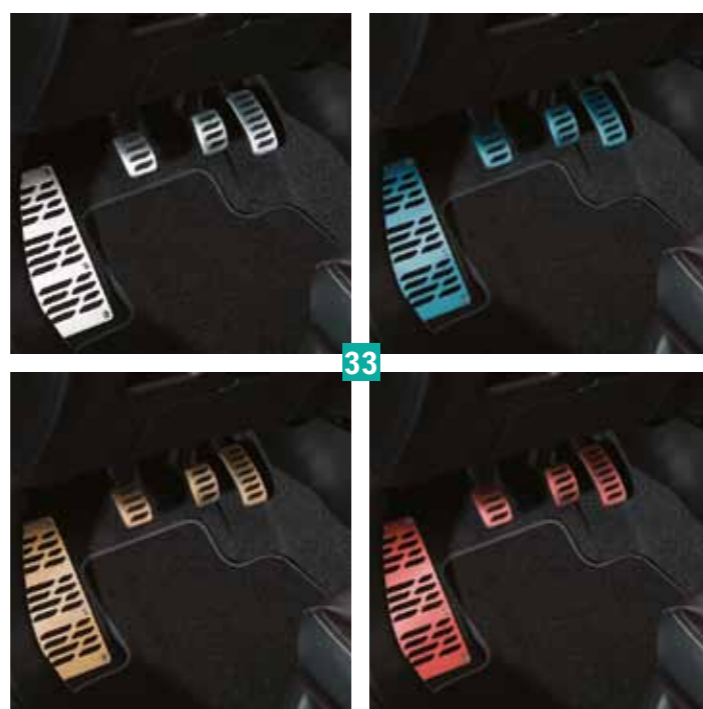

Интерьер

33 | Спортивные педали, алюминиевые. Для автомобилей с МТ.

Цвет: серебристый.

990E0-54P93-000

Цвет: бирюзовый.

990E0-54P93-TUR

Цвет: оранжевый.

990E0-54P93-ORA

Цвет: красный.

990E0-54P93-RED

Спортивные педали, алюминиевые. Для автомобилей с АТ.

Цвет: серебристый.

990E0-54P94-000 (без рис.)

Цвет: бирюзовый.

990E0-54P94-TUR (без рис.)

Цвет: оранжевый.

990E0-54P94-ORA (без рис.)

Цвет: красный.

990E0-54P94-RED (без рис.)