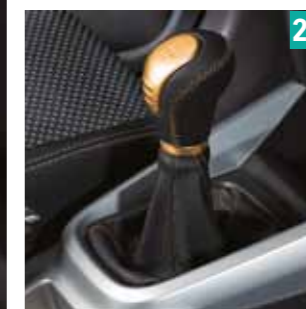

26

26 | Ручка рычага переключения передач.
Для автомобилей с 5MT, с цветными вставками и цветной строчкой.
Цвет: оранжевый.

990E0-54P36-ORA