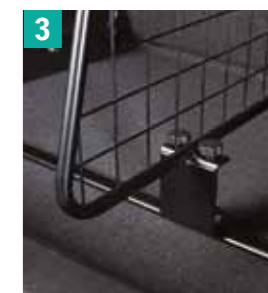

3 | Крепеж для продольной сетки багажного отделения.
990E0-54P48-002