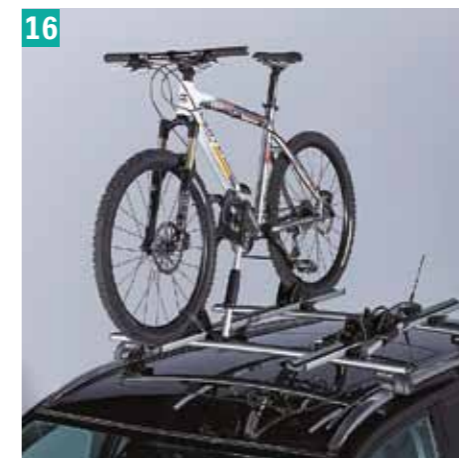

16 | Крепление для велосипеда «Giro AF».^{10,11}
Для перевозки велосипеда полностью.
990E0-59J20-000

16