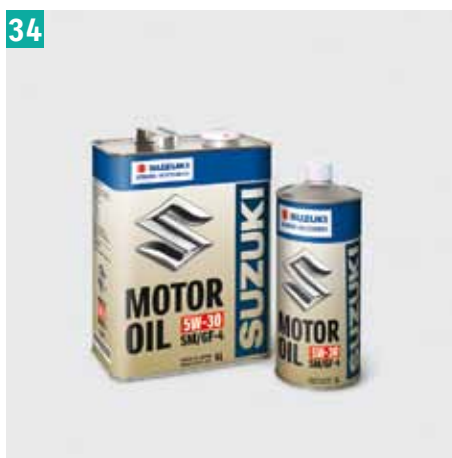

Двигатель вашего автомобиля Suzuki Vitara заслуживает лучшего!

Ничто не может обеспечить оптимальную производительность и долговечность двигателя лучше, чем использование масла из линейки оригинальных моторных масел Suzuki Motor Oil. Оригинальное моторное масло Suzuki Motor Oil – масло высшего качества, разработано и произведено в Японии, специально для использования в двигателях автомобилей Suzuki. Моторное масло Suzuki Motor Oil одобрено производителем – является маслом первой (заводской) заливки, и только с ним двигатель работает с максимальной эффективностью. Регулярная проверка уровня и состояния моторного масла – залог долгой и безотказной работы двигателя.

Используйте оригинальное масло Suzuki Motor Oil для сохранения высоких показателей Вашего Suzuki Vitara.

33 | Оригинальное моторное масло 0W-20.
Упаковка 4 л.

99M00-21R01-004

Упаковка 1 л.

99M00-21R01-001

34 | Оригинальное моторное масло 5W-30.
Упаковка 4 л.

99M00-21R02-004

Упаковка 1 л.

99M00-21R02-001

Не допускайте использование неоригинальных деталей. Сохраните ваш SUZUKI на 100% SUZUKI!

Для получения более подробной информации можете обратиться к ближайшему официальному дилеру.

Оригинальные аксессуары Suzuki специально разработаны для автомобилей Suzuki и отвечают тем же стандартам качества, что и сам автомобиль. Обращаем ваше внимание на то, что только оригинальные аксессуары Suzuki были протестированы и разрешены для безопасного использования на автомобилях Suzuki. Необходимую информацию по использованию и установке Вы найдёте в руководстве по использованию.

Установка и/или использование неоригинальных аксессуаров может повлечь за собой ухудшение основных характеристик автомобиля и снизить уровень безопасности его движения. Компания Suzuki не берёт на себя гарантийные обязательства и ответственность за повреждения, которые были вызваны использованием таких аксессуаров.

Место для информации о дилере.

SUZUKI MOTOR RUS сохраняет за собой право вносить изменения в цены, материалы, технические характеристики и ассортимент, а также прекращать выпуск тех или иных аксессуаров без уведомления. Все фотографии в этом каталоге размещены с разрешения авторов.

www.suzuki-motor.ru

99CAT-VITAR-316