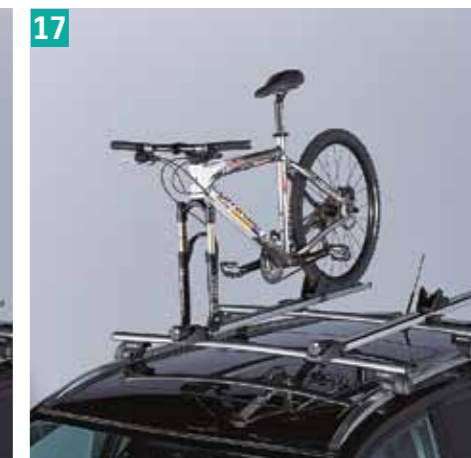

17 | Крепление для велосипеда «Giro Speed».^{10,11}
Для перевозки велосипеда с демонтированным передним колесом.
990E0-59J21-000

17